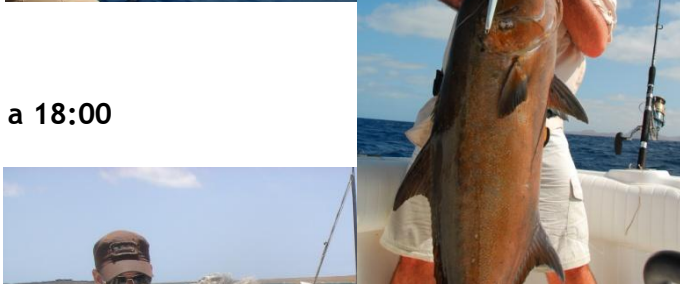

To catch: Amberjack, tuna, grouper...

Equipment: Rod attack master of jigging and Shimano stella 10000.

Location: West, Furinho, Biforcado... 1,5 hours journey and 2,5 hours fishing.

Included: Fishing equipment on board. Insurance. Fuel.

Jigging

Experiencia requerida: Pescador medio.

Duración: 4 horas - desde las 8:00 a 12:00 o de 14:00 a 18:00

Capturas: Sirviola, atun, chereu, mero....

Plazas: Mínimo 2 pescadores y máximo 3 pescadores.

Equipo: Caña attack master of jigging Carrete Shimano Stella 10000.

Zona pesca: Oeste, Furiño, Biforcado...
Desplazamientos 1,5 horas y pesca 2,5 horas.

Incluye: Equipamiento para pescar en el barco.
Seguro. Combustible.

TROPICAL ADVENTURES
Sal Rei
Boavista
M (00238) 9998673